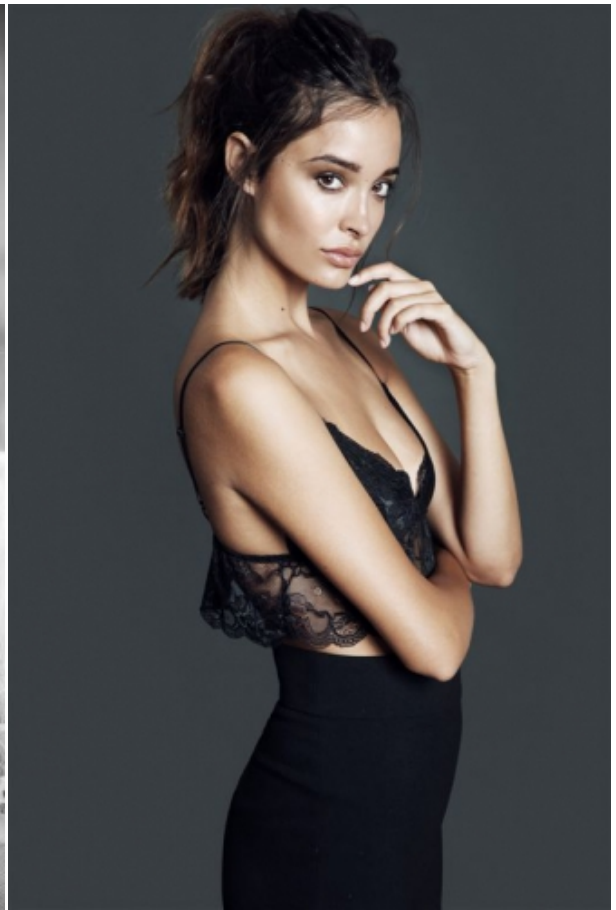

# Ana Alvarez

**Altura 180 cm   Busto 85 cm   Cintura 62 cm   Cadera 90 cm   Pie 41 EU   Pelo Castaño   Ojos Marrones**  
**Height 5' 11"   Bust 33"   Waist 24"   Hips 35"   Shoes 10.5 US   Hair Brown   Eyes Brown**