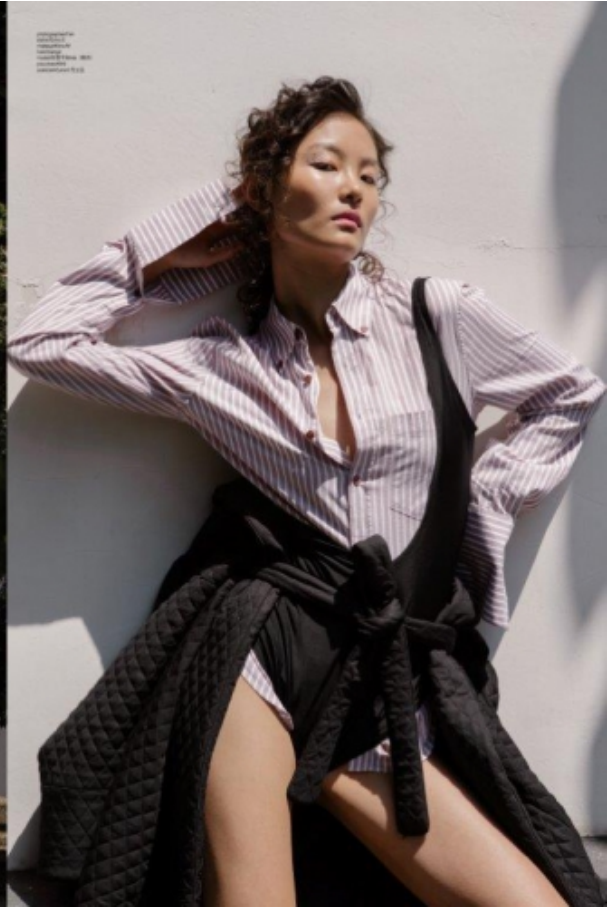

# Silvia Liu

Altura 176 cm Busto 80 cm Cintura 57 cm Cadera 86 cm Pelo Castaño Ojos Marrones  
Height 5'9" Bust 31" Waist 22" Hips 33" Hair Brown Eyes Brown

PH +34 93 272 24 34 / FAX +34 93 487 25 51  
PASEO DE GRACIA 37 - 2º2 08007 BARCELONA  
WWW.SIGHT-MANAGEMENT.COM