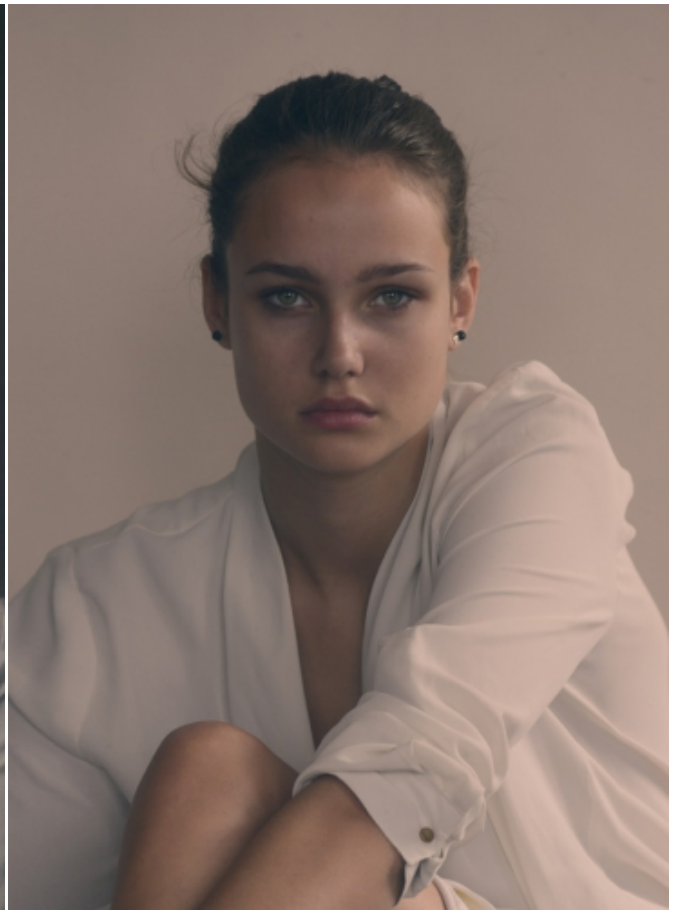

Tess Kroes

Altura 180 cm **Busto** 78 cm **Cintura** 62 cm **Cadera** 89 cm **Pie** 40 EU **Pelo** Castaño Claro **Ojos** Verdes
Height 5 ' 11 " **Bust** 30" **Waist** 24" **Hips** 35" **Shoes** 9.5 US **Hair** Light Brown **Eyes** Green