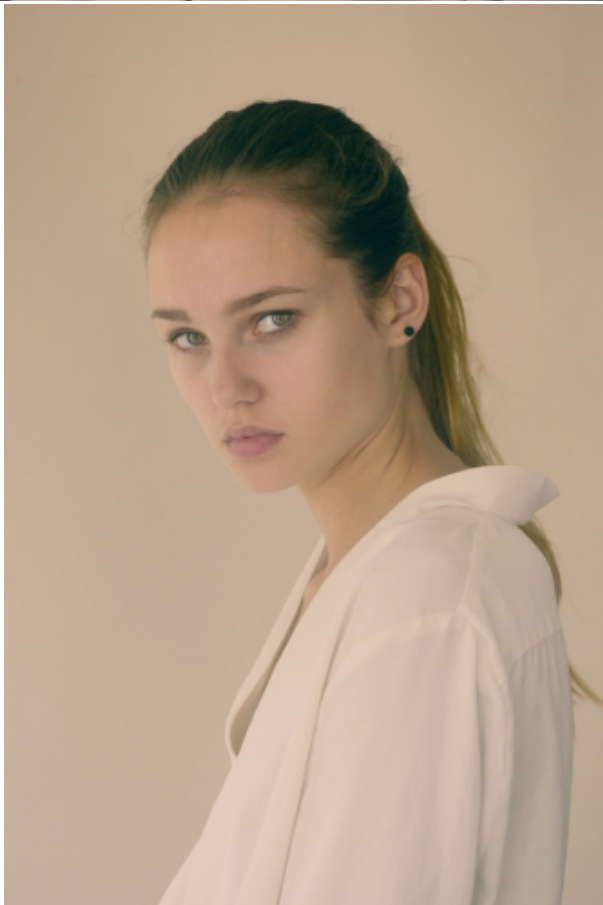

Tess Kroes

Altura 180 cm **Busto** 78 cm **Cintura** 62 cm **Cadera** 89 cm **Pie** 40 EU **Pelo** Castaño Claro **Ojos** Verdes
Height 5 ' 11 " **Bust** 30" **Waist** 24" **Hips** 35" **Shoes** 9.5 US **Hair** Light Brown **Eyes** Green