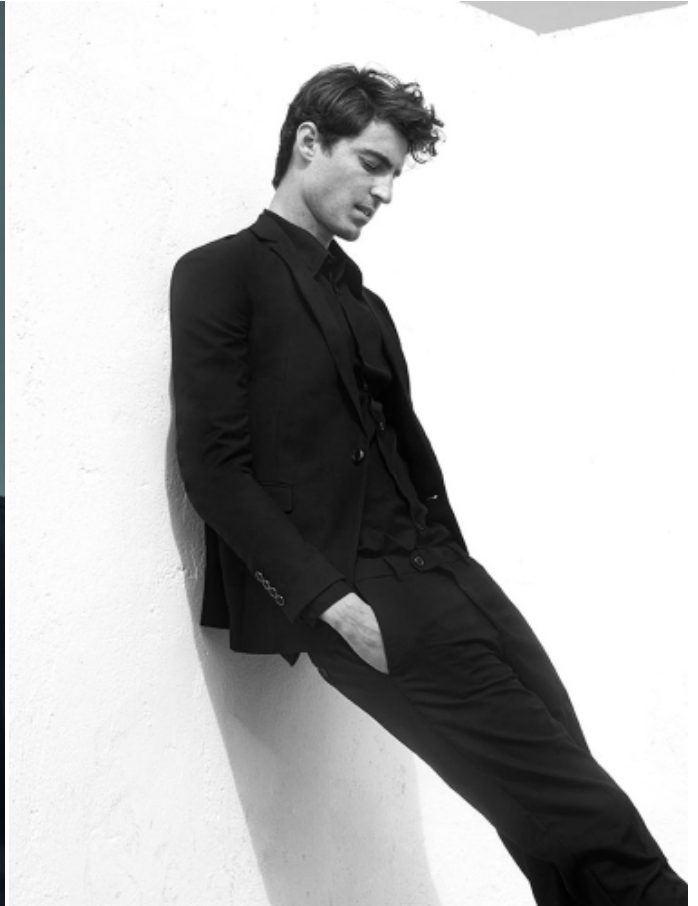

# ANTONIO NAVAS

HEIGHT: 6'2" / 188 CM   CHEST: 37" / 94 CM   WAIST: 29" / 76 CM   SHOES: 11 US / 44 EU   HAIR: CHESTNUT / CASTAÑO   EYES: BROWN GREEN / MARRÓN VERDES