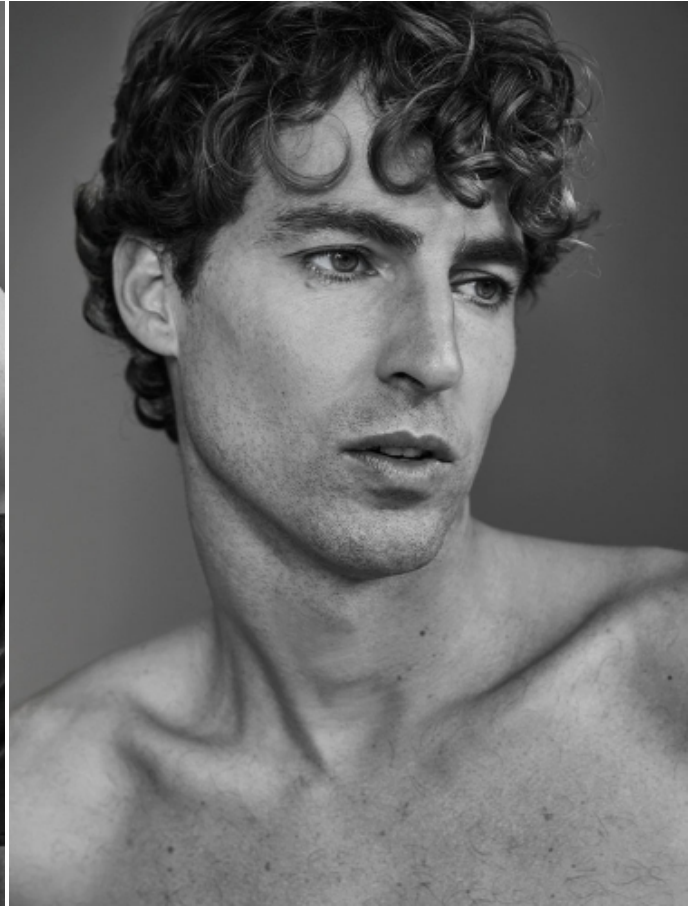

# ANTONIO NAVAS

HEIGHT: 6'2" / 188 CM   CHEST: 37" / 94 CM   WAIST: 29" / 76 CM   SHOES: 11 US / 44 EU   HAIR: CHESTNUT / CASTAÑO   EYES: BROWN GREEN / MARRÓN VERDES